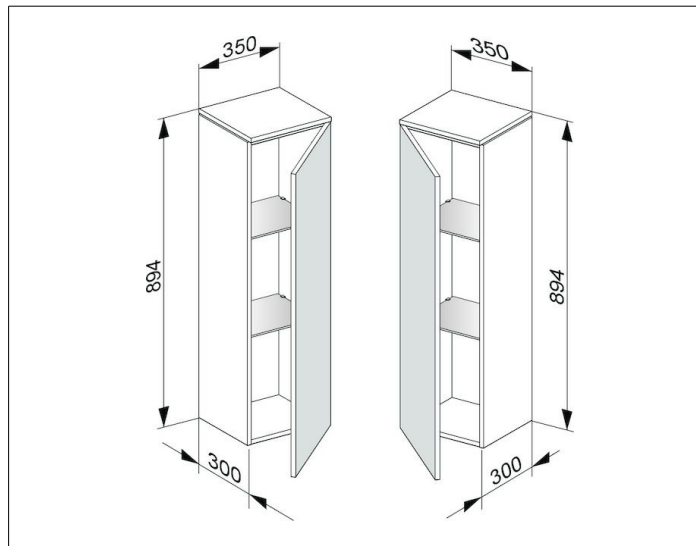

Edition 400

31720170001 Mittelschrank

PRODUKT

ZEICHNUNG

OBERFLÄCHE

trüffel/Glas trüffel satiniert

ABMESSUNG

350 x 894 x 300 mm