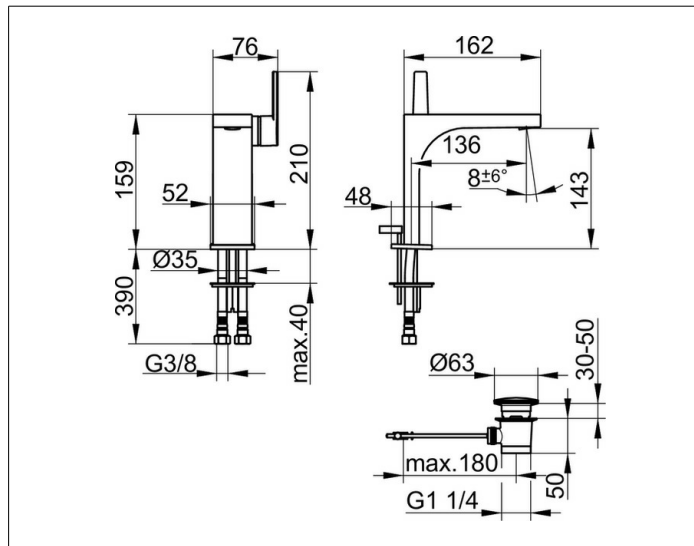

Edition 11

51102050000 Einhebel-Waschtismischer 150

**PRODUKT**

**ZEICHNUNG**

**PRODUKTBESCHREIBUNG**

mit Zugstangen-Ablaufgarnitur 1 1/4 Zoll  
 Einlochmontage mit Schnell-Montage-System  
 Mischwasserkartusche mit keramischen Dichtscheiben  
 Luftsprudler SLIM SSR M 24x1, Strahlwinkel verstellbar,  
 Druckschläuche 435 mm, G 3/8 Zoll  
 Durchfluss begrenzt auf 7,6 l/min.  
 geräuschgeprüft

**OBERFLÄCHE**

Nickel gebürstet

**AUSSCHREIBUNGSTEXT**

KEUCO EDITION 11 Einhebel-Waschtismischer 150, 51102050000  
 Einhebel-Waschtismischer mit hochwertiger PVD-Beschichtung,  
 Nickel gebürstet, in geradlinigem Design  
 und klarer, geometrischer Formensprache,  
 Standmontage, mit Zugstangen-Ablaufgarnitur 1 1/4 Zoll,  
 hochwertige Mischwasserkartusche mit keramischen Dichtscheiben,  
 seitlicher Bedienhebel,  
 Einlochmontage mit Schnell-Montage-System für Waschtische,  
 Luftsprudler SLIM SSR M 24x1, Strahlwinkel verstellbar +/- 6°,  
 Höhe 210 mm, Auslaufhöhe 144 mm, Ausladung 162 mm  
 Wasseranschluss mit flexiblen Druckschläuchen, Länge 420 mm,  
 Gewindedurchmesser G 3/8 Zoll,  
 Durchflussmenge begrenzt auf 7,6 l/min.,  
 Anschlussrohrlänge 350 mm,  
 Zugstangen-Ablaufgarnitur mit G 1 1/4 Zoll Anschlussgewinde,  
 Länge der Zugstange 400 mm, Abdeckstopfen Durchmesser 63 mm