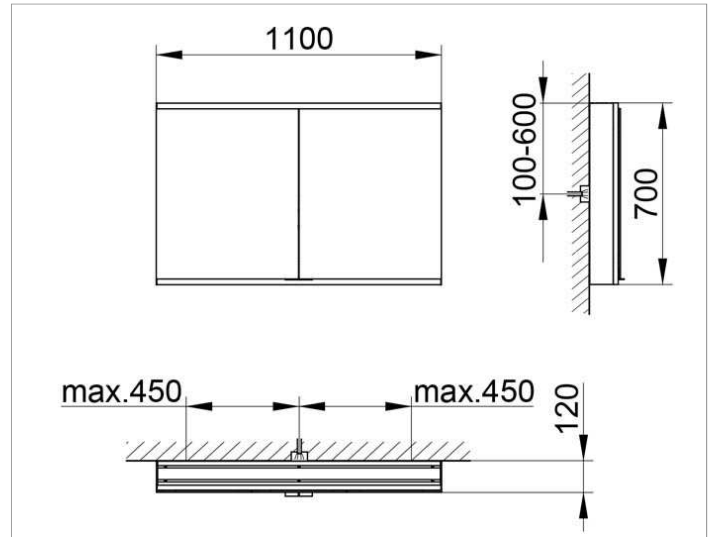

Royal Modular 2.0
800201110000300 Spiegelschrank

PRODUKT

ZEICHNUNG

OBERFLÄCHE

silber-eloxiert

ABMESSUNG

1100 x 700 x 120 mm