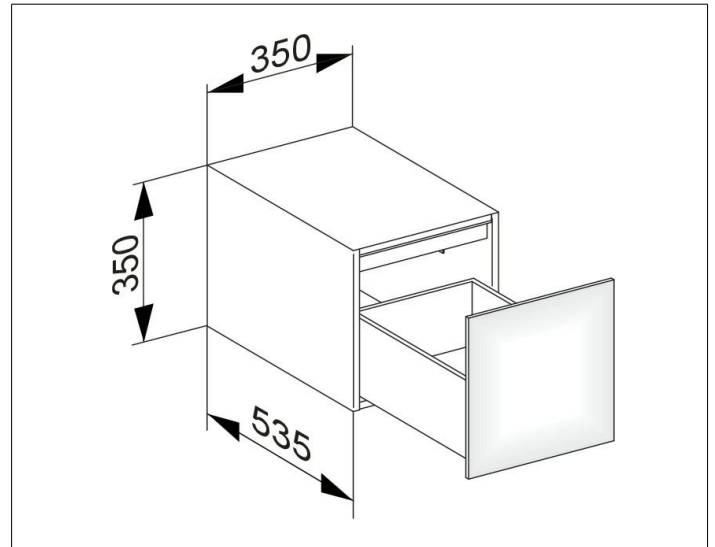

Edition 11

31320110100 Sideboard

PRODUKT

ZEICHNUNG

EEK: F , 2 kWh/1000h

OBERFLÄCHE

anthrazit/Glas anthrazit

ABMESSUNG

350 x 350 x 535 mm