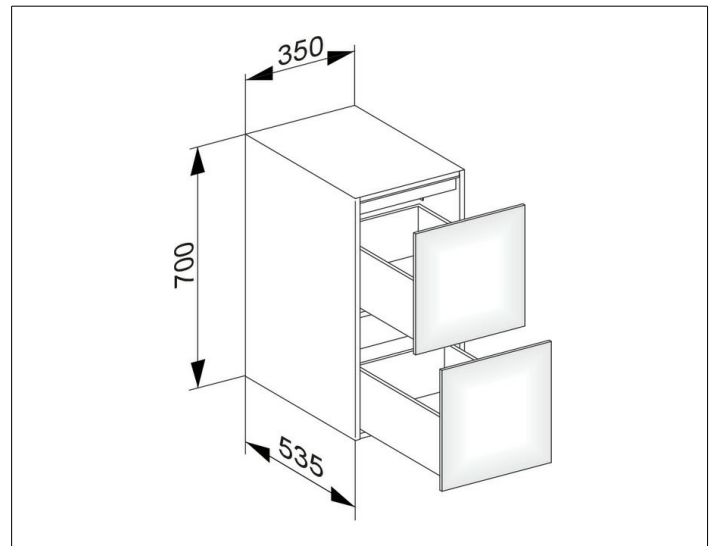

Edition 11

3132185000 Sideboard

**PRODUKT**

**ZEICHNUNG**

**OBERFLÄCHE**

Tabak-Eiche Furnier/Tabak-Eiche Furnier

**ABMESSUNG**

350 x 700 x 535 mm