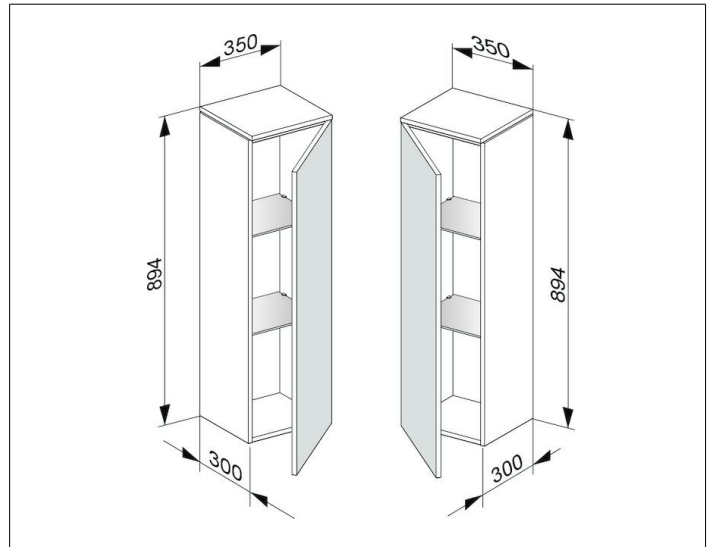

Edition 400

31720720001 Mittelschrank

PRODUKT

ZEICHNUNG

OBERFLÄCHE

weiß/Glas trüffel klar

ABMESSUNG

350 x 894 x 300 mm