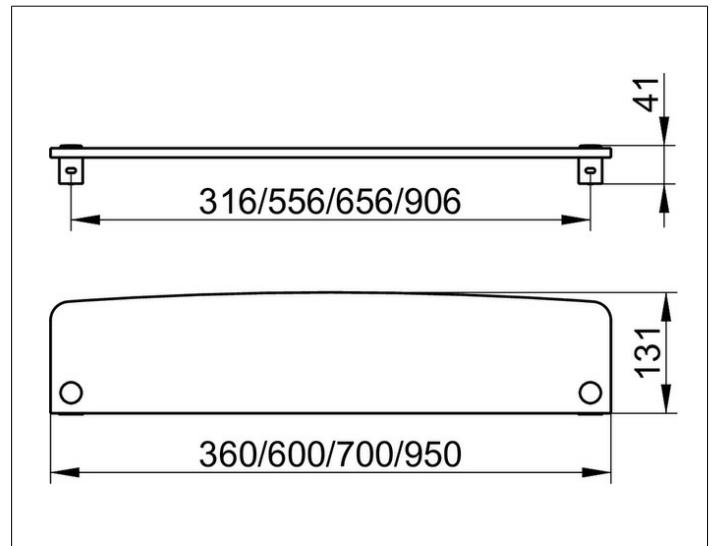

Elegance

11610009700 Kristallglas-Platte

**PRODUKT**

**ZEICHNUNG**

**PRODUKTBESCHREIBUNG**

lose

**AUSSCHREIBUNGSTEXT**

KEUCO ELEGANCE Kristallglas-Platte 11610009700, lose  
 Hochwertige Kristallglas-Platte  
 passend zu Ablagekonsolen, Artikel-Nr. 11610010000  
 Breite 700 mm, Stärke 10 mm, Tiefe 131 mm  
 Die Ablagekonsolen sind separat zu bestellen!

**ABMESSUNG**

700 x 131 x 10 mm