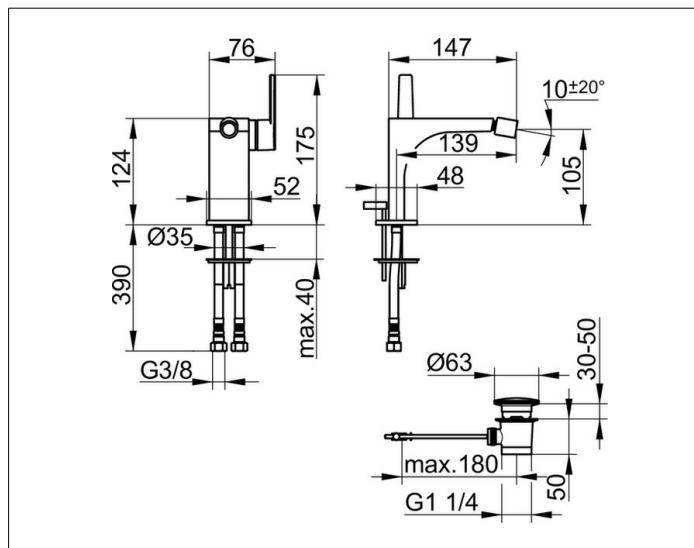

Edition 11

51109050000 Einhebel-Waschtischmischer

**PRODUKT**

**ZEICHNUNG**

**PRODUKTBESCHREIBUNG**

mit Zugstangen-Ablaufgarnitur 1 1/4 Zoll,  
Einlochmontage mit Schnell-Montage-System,  
Mischwasserkartusche mit keramischen Dichtscheiben,  
Kugelgelenk, Luftsprudler cache TT M 18,5x1,  
Druckschläuche 420 mm, G 3/8 Zoll,  
Durchflussmenge begrenzt auf 7,6 l/min.  
geräuschgeprüft

**OBERFLÄCHE**

Nickel gebürstet

**AUSSCHREIBUNGSTEXT**

KEUCO EDITION 11 Einhebel-Bidetmischer 51109050000  
Einhebel-Bidetmischer mit hochwertiger PVD-Beschichtung,  
Nickel gebürstet, in geradlinigem Design  
und klarer, geometrischer Formensprache,  
für Standmontage, inklusive Zugstangen-Ablaufgarnitur 1 1/4 Zoll,  
hochwertige Mischwasserkartusche  
mit keramischen Dichtscheiben und Temperaturbegrenzung,  
Einlochmontage mit Schnell-Montage-System,  
Kugelgelenk, Luftsprudler cache TT M 18,5x1,  
Höhe 175 mm, Auslaufhöhe max. 105 mm, Ausladung max. 150 mm,  
Kugelgelenk bis 25° neigbar,  
Wasseranschluss mit flexiblen Druckschläuchen, Länge 420 mm,  
Gewindedurchmesser G 3/8 Zoll,  
Durchflussmenge begrenzt auf 7,6 l/min.  
Anschlussrohrlänge 350 mm,  
Zugstangen-Ablaufgarnitur mit G 1 1/4 Zoll Anschlussgewinde,  
Länge der Zugstange 400 mm,  
Abdeckstopfen Durchmesser 63 mm