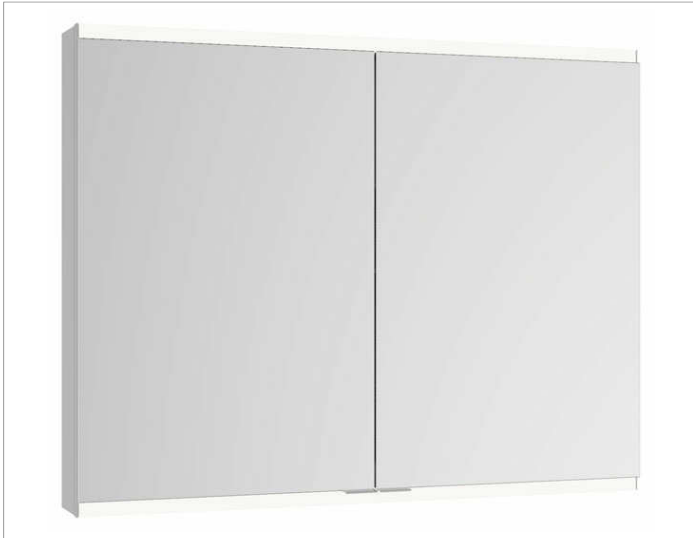

Royal Modular 2.0
80022009000000 Spiegelschrank

PRODUKT

EEK: A++, A+, A ,

OBERFLÄCHE

silber-eloxiert

ABMESSUNG

900 x 700 x 120 mm

ZEICHNUNG