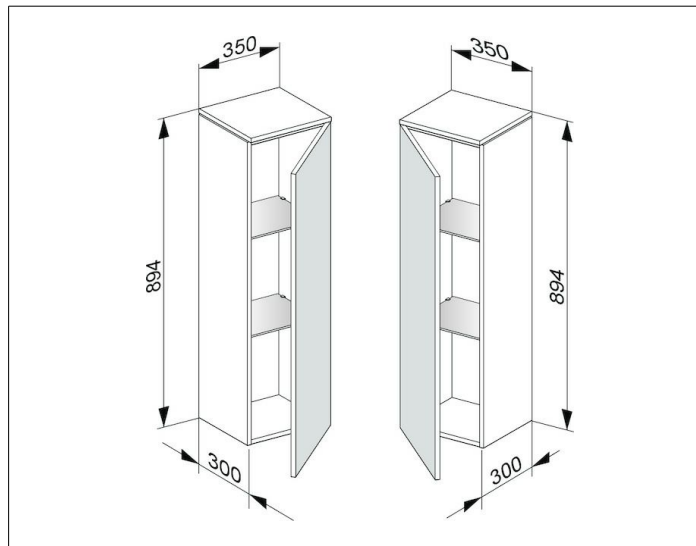

Edition 400

31720300002 Mittelschrank

PRODUKT

ZEICHNUNG

OBERFLÄCHE

weiß/Glas weiß klar

ABMESSUNG

350 x 894 x 300 mm