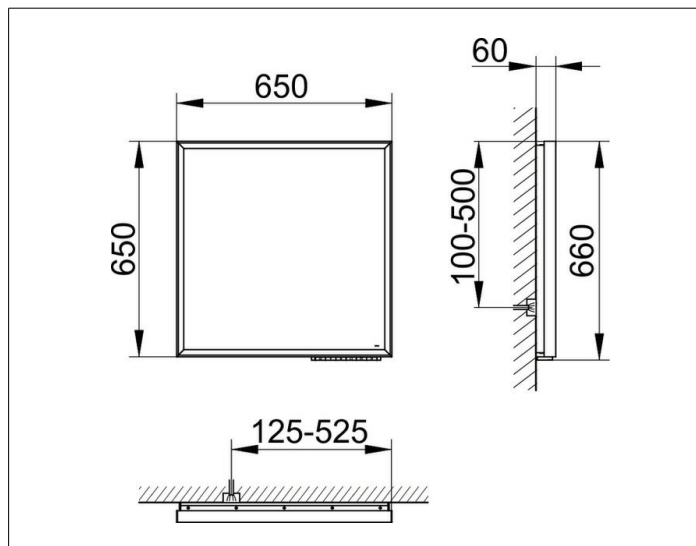

Royal Lumos
14598171500 Lichtspiegel

PRODUKT

ZEICHNUNG

PRODUKTBESCHREIBUNG

mit Spiegelheizung (mittig platziert),
 stufenlos einstellbare Lichtfarbe von 2700 Kelvin (warmweiß)
 bis 6500 Kelvin (Tageslicht),
 umlaufender Aluminium-Rahmen, silber-eloxiert
 Bedienung:
 Tastenfelder mit kapazitiver Touch-Sensorik,
 integrierte Nebenstellenfunktion für z.B. Raumschalter
 Spiegelheizung:
 automatische Abschaltung nach 20 Minuten
 Beleuchtung:
 LED (Lebensdauer > 30.000 Std.)
 Rahmenbeleuchtung und Waschtischbeleuchtung
 separat stufenlos dimmbar und ein-/ausschaltbar
 EEK: C , 48 kWh/1000h

OBERFLÄCHE

48 Watt + 41 Watt

ABMESSUNG

650 x 650 x 60 mm