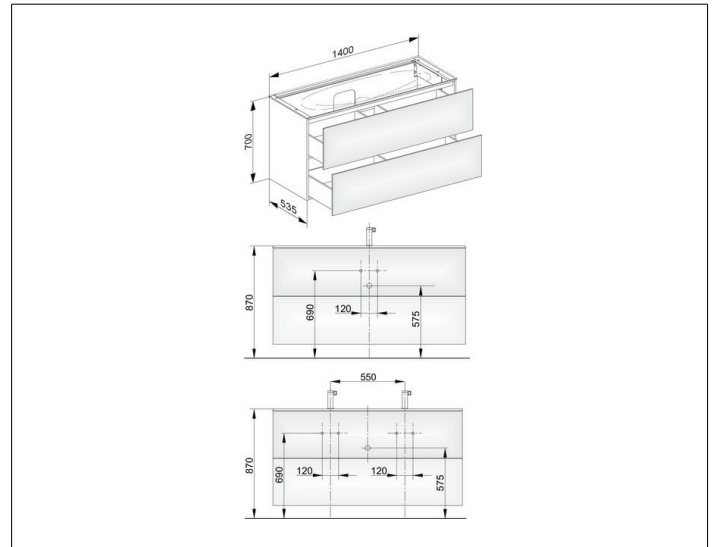

Edition 11

31362890000 Waschtischunterbau

PRODUKT

ZEICHNUNG

OBERFLÄCHE

Eiche-hell Furnier/Eiche-hell Furnier

ABMESSUNG

1400 x 700 x 535 mm