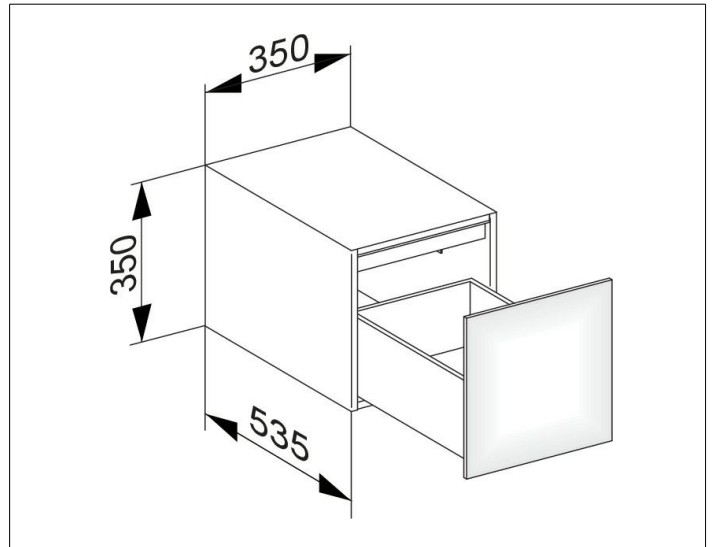

Edition 11

31320180000 Sideboard

PRODUKT

ZEICHNUNG

OBERFLÄCHE

cashmere/Glas cashmere

ABMESSUNG

350 x 350 x 535 mm