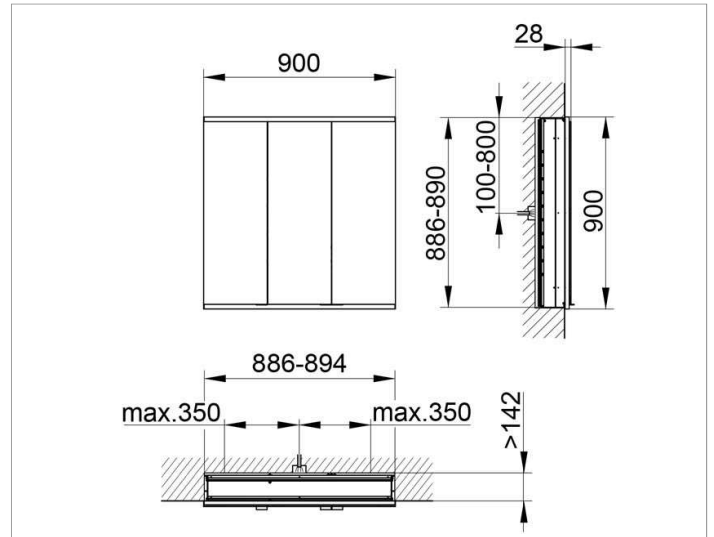

Royal Modular 2.0
800310091100000 Spiegelschrank

PRODUKT

ZEICHNUNG

EEK: A++, A+, A ,

OBERFLÄCHE

silber-eloxiert

ABMESSUNG

900 x 900 x 160 mm