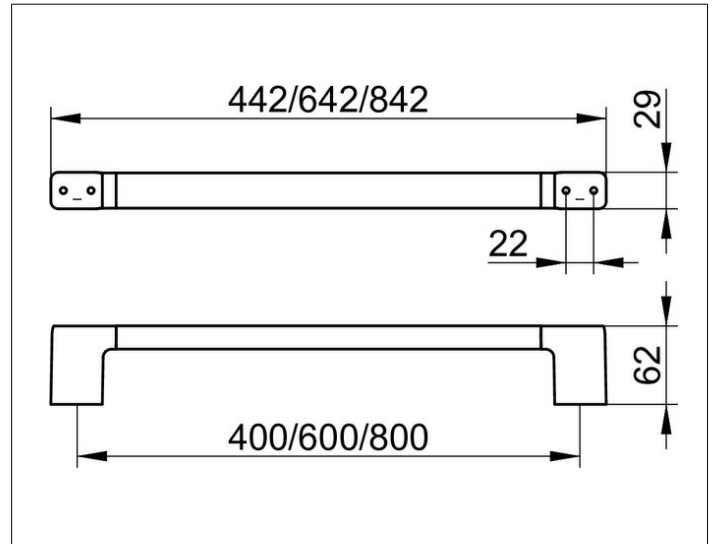

Collection Moll

12701010600 Badetuchhalter

PRODUKT

ZEICHNUNG

OBERFLÄCHE

verchromt

ABMESSUNG

600 mm

AUSSCHREIBUNGSTEXT

KEUCO COLLECTION MOLL Badetuchhalter 12701010600
 Hochglanzverchromter Badetuchhalter in ästhetischem Design,
 mit leicht gerundeten Kanten.
 antistatisch, leicht zu reinigen
 Achsmaß 600 mm, bei einer Gesamtbreite von 642 mm
 Ausladung 62 mm
 Der Badetuchhalter wird verdeckt angebracht
 Lieferung inkl. korrosionsfreiem Befestigungsmaterial