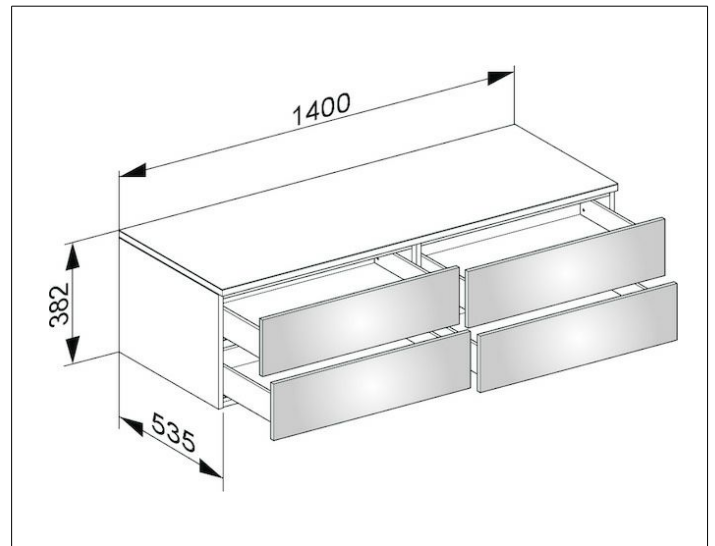

Edition 400

31766180000 Sideboard

PRODUKT

ZEICHNUNG

OBERFLÄCHE

cashmere/Glas cashmere klar

ABMESSUNG

1400 x 382 x 535 mm