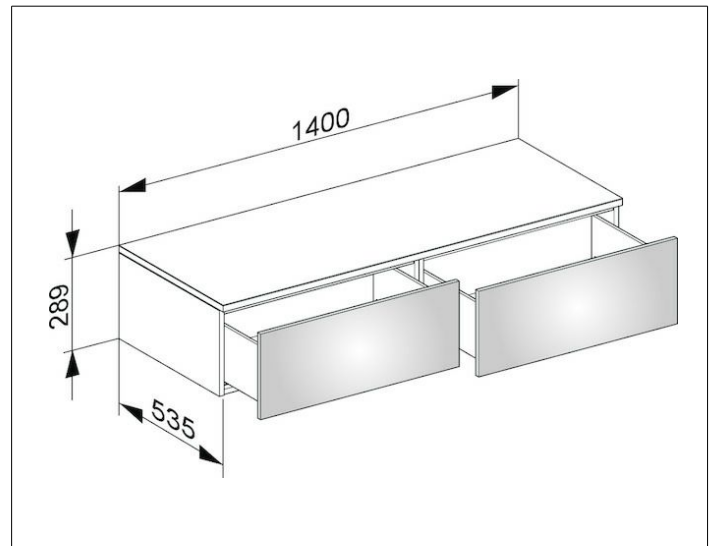

Edition 400

31765840000 Sideboard

PRODUKT

ZEICHNUNG

OBERFLÄCHE

weiß Hochglanz/Glas cashmere klar

ABMESSUNG

1400 x 289 x 535 mm