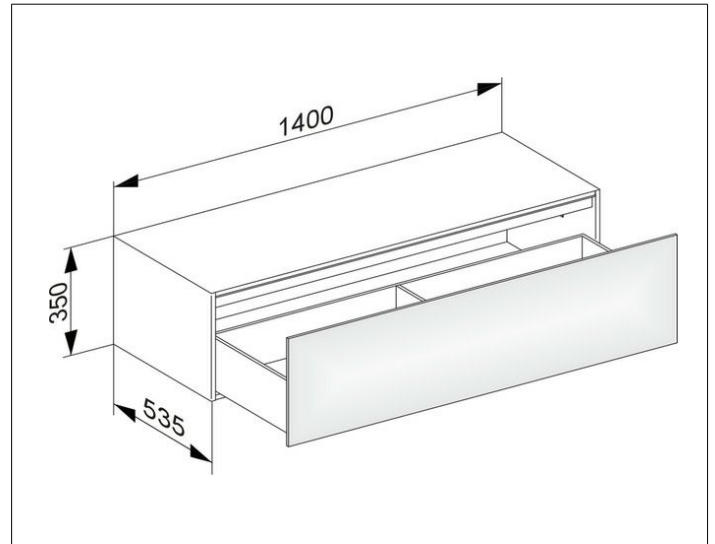

Edition 11

31326300100 Sideboard

PRODUKT

ZEICHNUNG

EEK: F , 10 kWh/1000h

OBERFLÄCHE

weiß/Glas weiß

ABMESSUNG

1400 x 350 x 535 mm