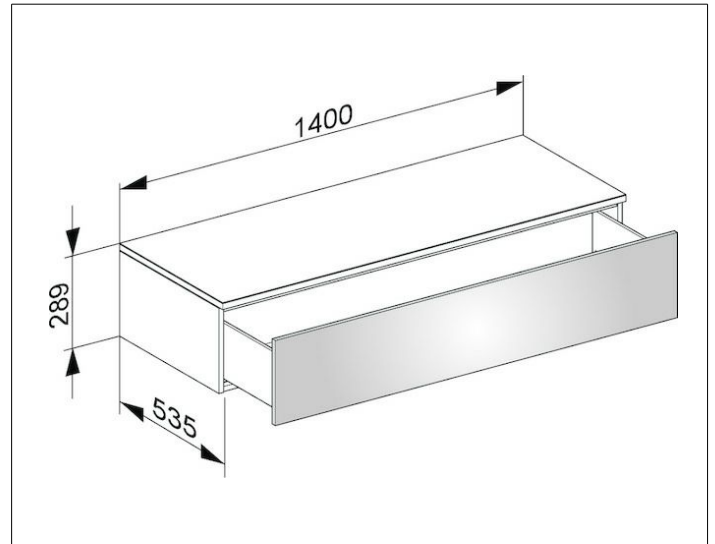

Edition 400

3176170000 Sideboard

**PRODUKT**

**ZEICHNUNG**

**OBERFLÄCHE**

weiß/Glas anthrazit klar

**ABMESSUNG**

1400 x 289 x 535 mm