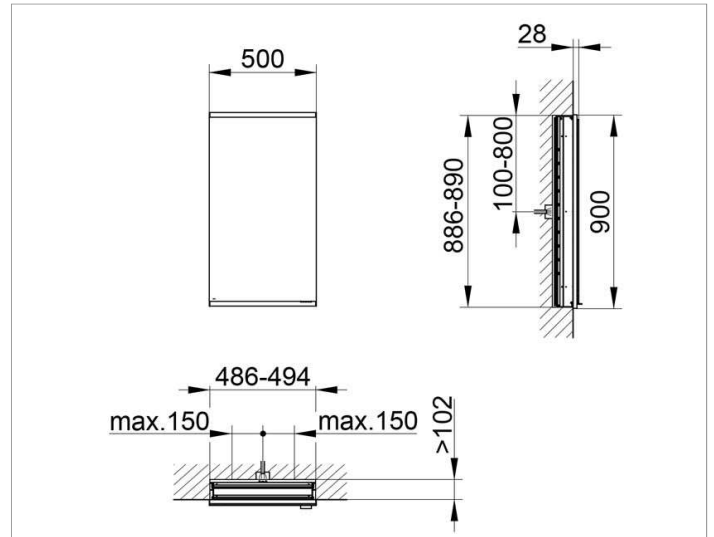

Royal Modular 2.0
800020051000000 Spiegelschrank

PRODUKT

ZEICHNUNG

EEK: A++, A+, A ,

OBERFLÄCHE

silber-eloxiert

ABMESSUNG

500 x 900 x 120 mm