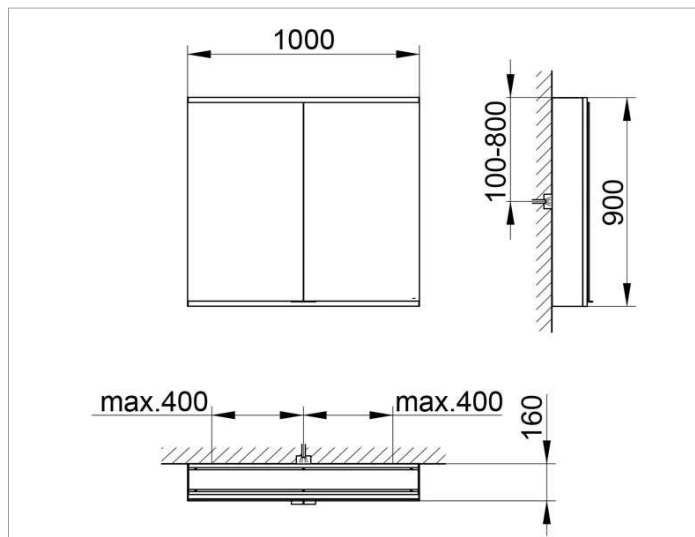

Royal Modular 2.0
800201101100300 Spiegelschrank

PRODUKT

ZEICHNUNG

OBERFLÄCHE

silber-eloxiert

ABMESSUNG

1000 x 900 x 160 mm