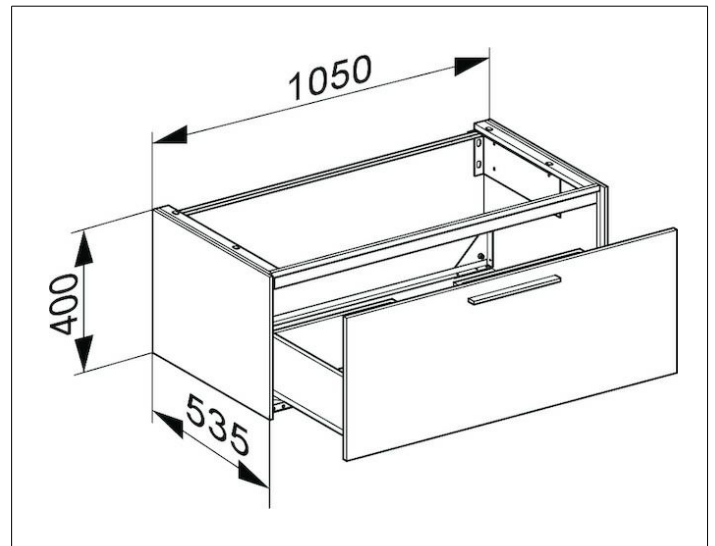

Royal 60
32151450000 Waschtischunterbau

PRODUKT

ZEICHNUNG

OBERFLÄCHE

anthrazit matt/anthrazit matt

ABMESSUNG

1050 x 400 x 535 mm