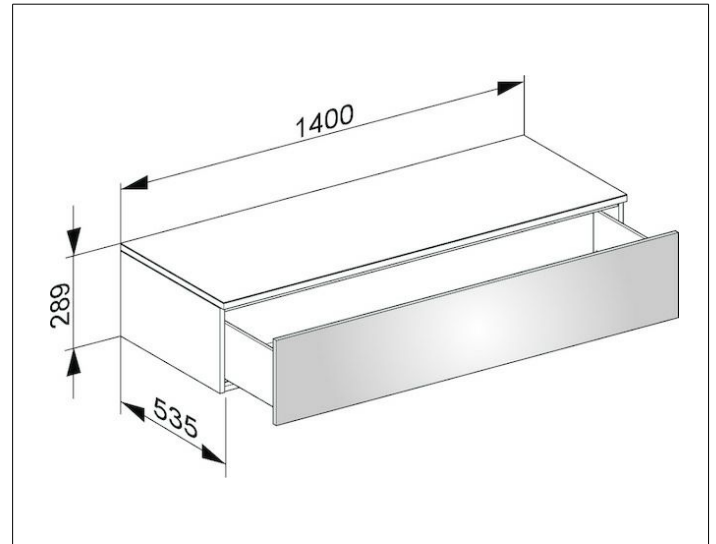

Edition 400

31761210000 Sideboard

PRODUKT

ZEICHNUNG

OBERFLÄCHE

weiß Hochglanz/weiß Hochglanz

ABMESSUNG

1400 x 289 x 535 mm