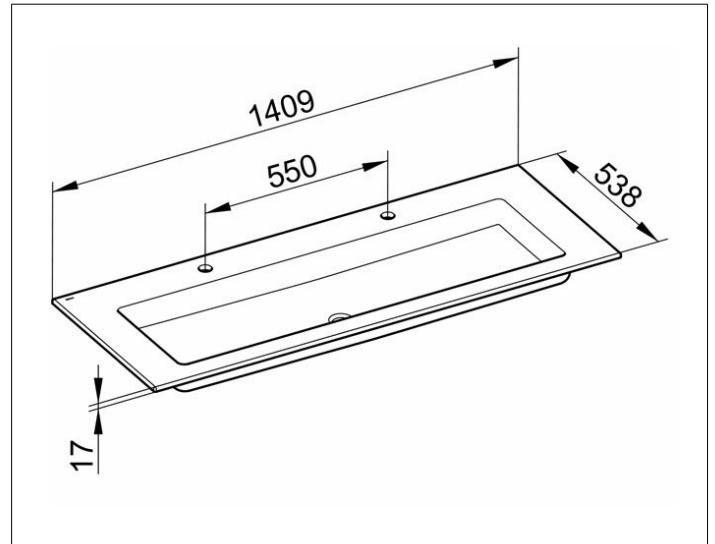

Royal 60
32160311402 Keramik-Doppelwaschtisch

PRODUKT

ZEICHNUNG

PRODUKTBESCHREIBUNG

für 1-Loch Armaturen geeignet, ohne Überlauf,
mit Oberflächenversiegelung CleanPlus

OBERFLÄCHE

weiß

ABMESSUNG

1409 x 17 x 538 mm