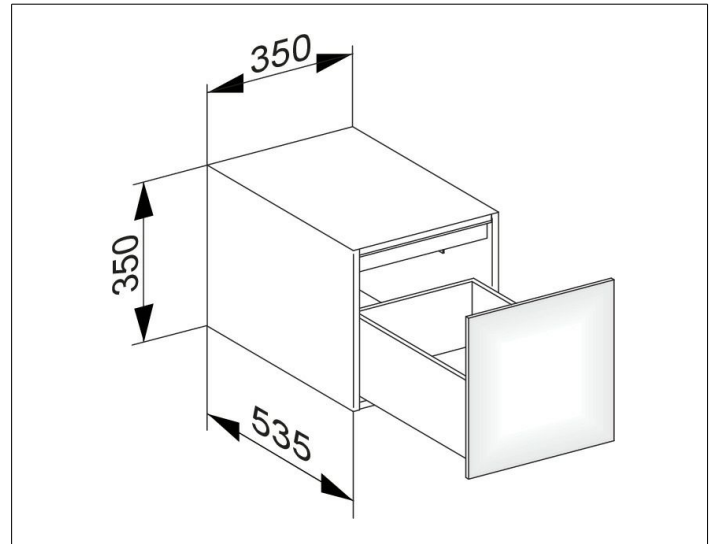

Edition 11

31320210100 Sideboard

**PRODUKT**

**ZEICHNUNG**

EEK: F , 2 kWh/1000h

**OBERFLÄCHE**

weiß Hochglanz/weiß Hochglanz

**ABMESSUNG**

350 x 350 x 535 mm