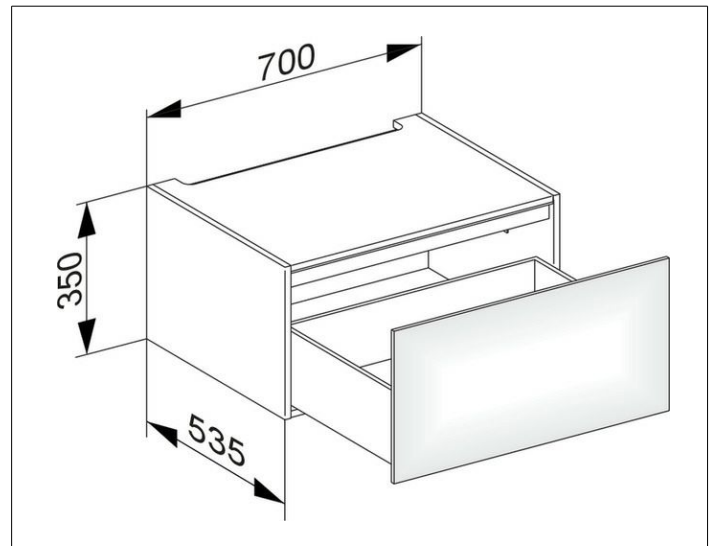

Edition 11

31311140000 Modul Unterbauschrank

**PRODUKT**

**ZEICHNUNG**

**OBERFLÄCHE**

trüffel/Glas trüffel

**ABMESSUNG**

700 x 350 x 535 mm