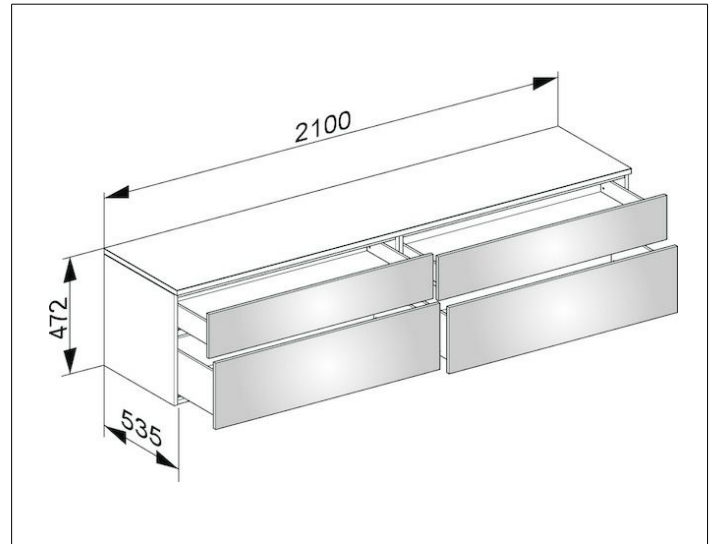

Edition 400

31773710000 Sideboard

PRODUKT

ZEICHNUNG

OBERFLÄCHE

weiß/Glas anthrazit satiniert

ABMESSUNG

2100 x 472 x 535 mm