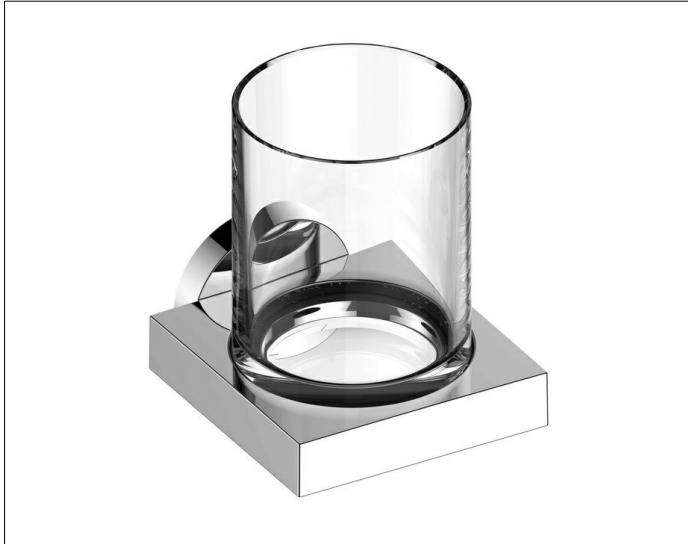

Edition 90

19050019000 Glashalter

PRODUKT

ZEICHNUNG

PRODUKTBESCHREIBUNG

komplett mit Echkristall-Glas

OBERFLÄCHE

verchromt

AUSSCHREIBUNGSTEXT

KEUCO EDITION 90 Glashalter

komplett mit Echkristall-Glas

Oberfläche verchromt