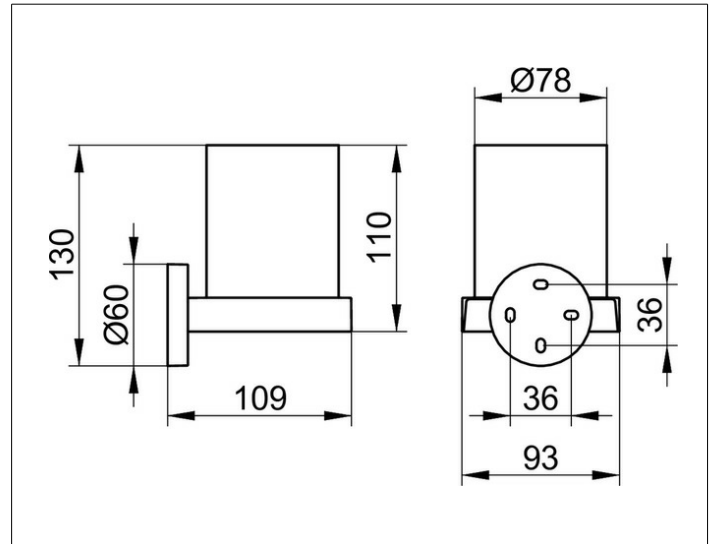

Edition 90

19050019000 Glashalter

PRODUKT

ZEICHNUNG

PRODUKTBESCHREIBUNG

komplett mit Echkristall-Glas

OBERFLÄCHE

verchromt