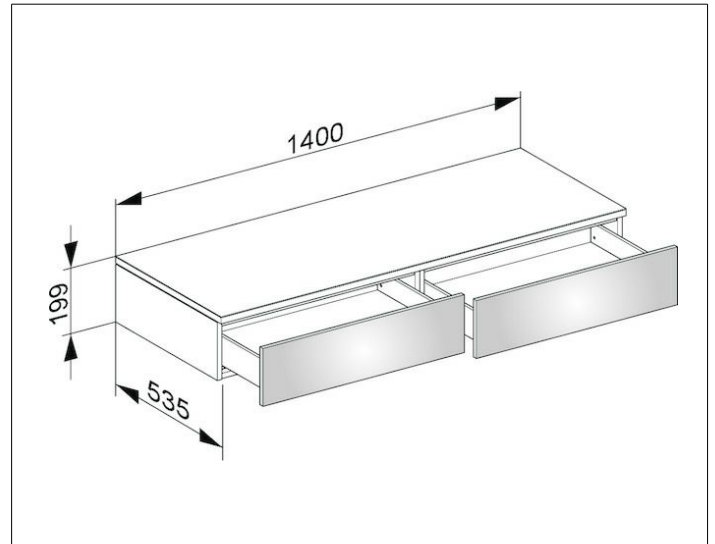

Edition 400

31764840000 Sideboard

PRODUKT

ZEICHNUNG

OBERFLÄCHE

weiß Hochglanz/Glas cashmere klar

ABMESSUNG

1400 x 199 x 535 mm