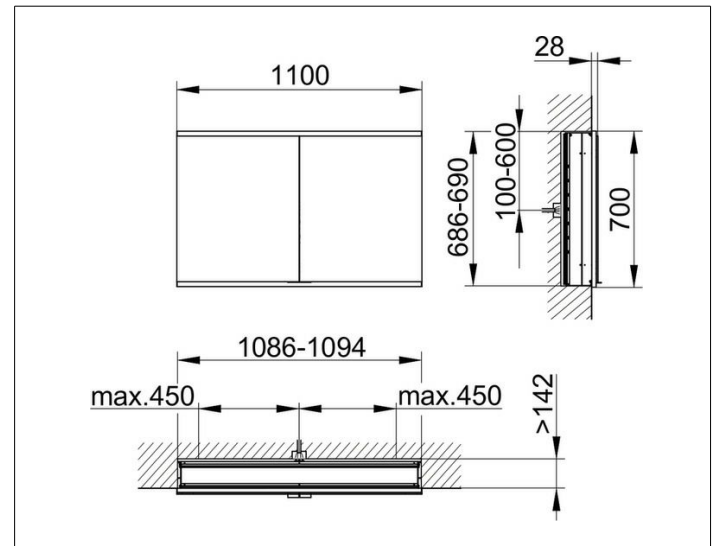

Royal Modular 2.0  
800220110100300 Spiegelschrank

PRODUKT

ZEICHNUNG

EEK: C ,

OBERFLÄCHE

silber-eloxiert

ABMESSUNG

1100 x 700 x 160 mm