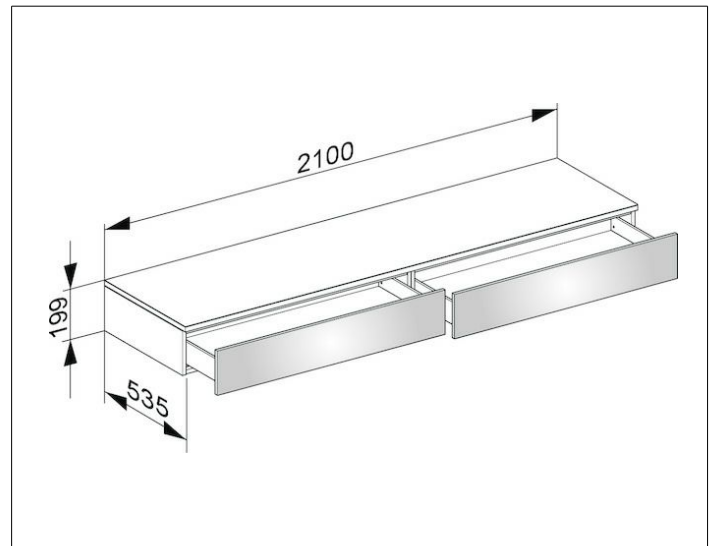

Edition 400

31770110000 Sideboard

PRODUKT

ZEICHNUNG

OBERFLÄCHE

anthrazit/Glas anthrazit klar

ABMESSUNG

2100 x 199 x 535 mm