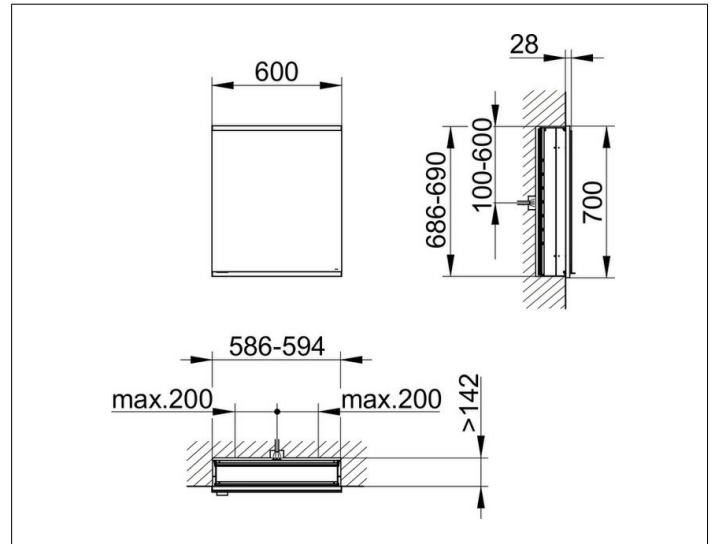

Royal Modular 2.0
800110060100000 Spiegelschrank

PRODUKT

ZEICHNUNG

EEK: C ,

OBERFLÄCHE

silber-eloxiert

ABMESSUNG

600 x 700 x 160 mm