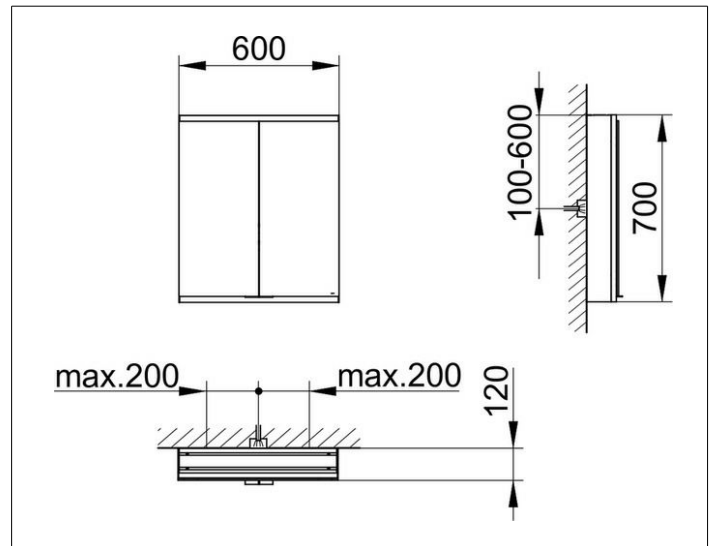

Royal Modular 2.0
800201060000300 Spiegelschrank

PRODUKT

ZEICHNUNG

OBERFLÄCHE

silber-eloxiert

ABMESSUNG

600 x 700 x 120 mm