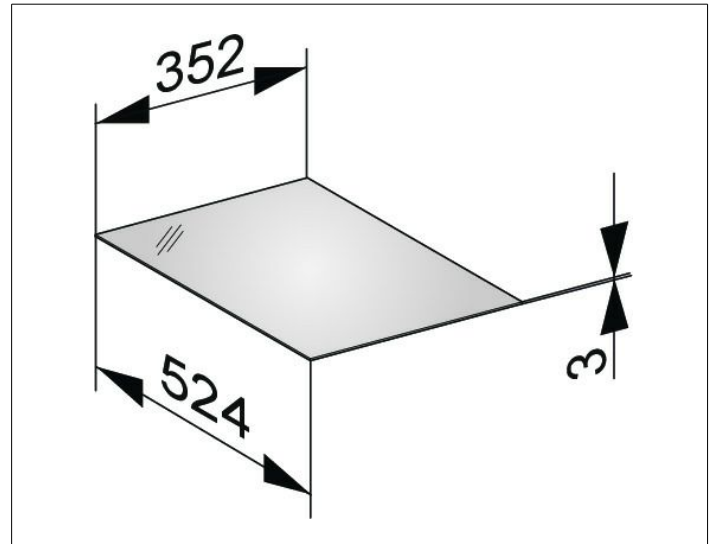

Edition 11

31320309000 Abdeckplatte

PRODUKT

ZEICHNUNG

OBERFLÄCHE

Glas weiß

ABMESSUNG

352 x 3 x 524 mm