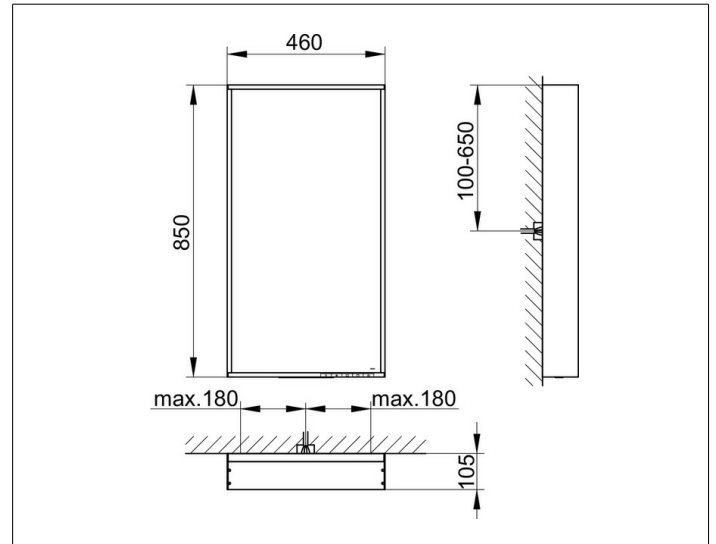

X-Line

33297111000 Lichtspiegel

**PRODUKT**

**ZEICHNUNG**

EEK: C , 25 kWh/1000h

**OBERFLÄCHE**

anthrazit

**ABMESSUNG**

460 x 850 x 105 mm