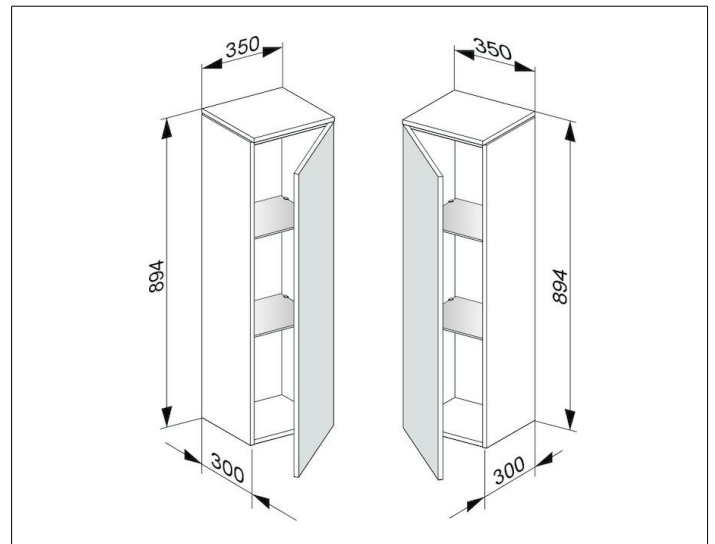

Edition 400

31720210001 Mittelschrank

**PRODUKT**

**ZEICHNUNG**

**OBERFLÄCHE**

weiß Hochglanz/weiß Hochglanz

**ABMESSUNG**

350 x 894 x 300 mm