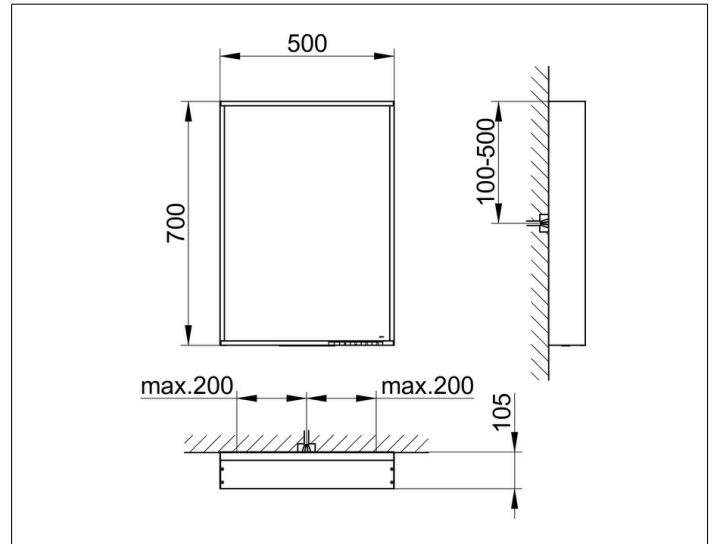

Lichtspiegel

07897171503 Lichtspiegel

PRODUKT

ZEICHNUNG

PRODUKTBESCHREIBUNG

stufenlos einstellbare Lichtfarbe von 2700 Kelvin (warmweiß) bis 6500 Kelvin (Tageslicht)

umlaufender Aluminium-Rahmen, silber-gebeizt-eloxiert

sowie ein-/ausschaltbar

EEK: C , 27 kWh/1000h

OBERFLÄCHE

27 Watt

ABMESSUNG

500 x 700 x 105 mm