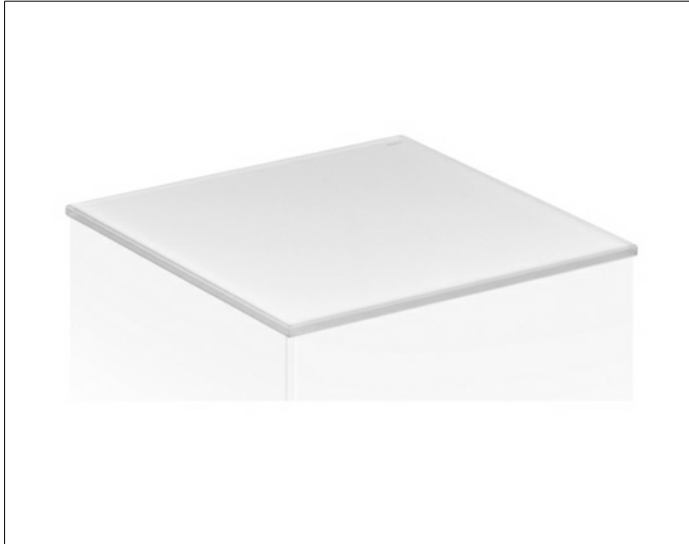

Edition 11

31322309010 Abdeckplatte

PRODUKT

ZEICHNUNG

OBERFLÄCHE

Glas weiß

ABMESSUNG

702 x 3 x 520 mm