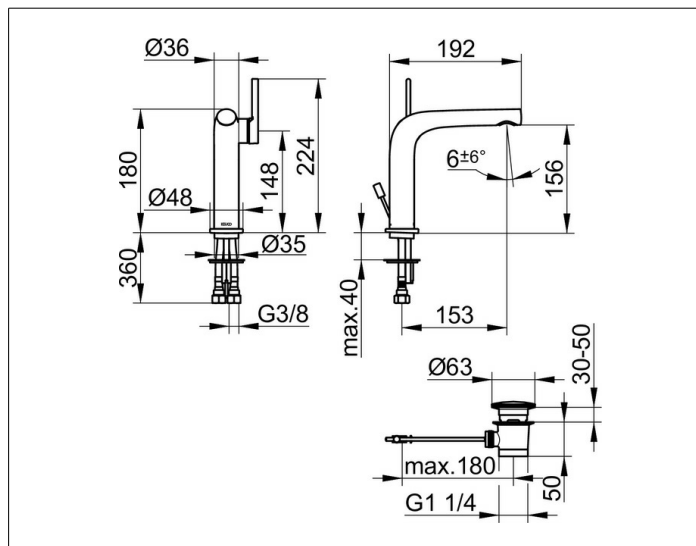

Edition 400

51502010000 Einhebel-Waschtischmischer 150

PRODUKT

ZEICHNUNG

PRODUKTBESCHREIBUNG

mit Zugstangen-Ablaufgarnitur 1 1/4 Zoll,
Einlochmontage mit Schnell-Montage-System,
Mischwasserkartusche mit keramischen Dichtscheiben,
Luftsprudler SLIM SSR M 24x1, Strahlwinkel verstellbar,
Druckschläuche 435 mm, G 3/8 Zoll,
Durchfluss begrenzt auf 7,6 l/min.
geräuschgeprüft

OBERFLÄCHE

verchromt

AUSSCHREIBUNGSTEXT

KEUCO Edition 400 Einhebel-Waschtischmischer 150, 51502010000
hochglanzverchromter Einhebel-Waschtischmischer
in skulpturaler Formensprache,
Standmontage, inkl. Zugstangen-Ablaufgarnitur 1 1/4 Zoll,
hochwertige Mischwasserkartusche mit keramischen Dichtscheiben,
seitlicher Bedienhebel,
Einlochmontage mit Schnell-Montage-System für Waschtische,
verdeckt integrierter Luftsprudler SLIM SSR M 24x1,
Strahlwinkel verstellbar +/-6°,
sichtbare Höhe 180 mm, Auslaufhöhe 156 mm, Ausladung 192 mm,
Wasseranschluss mit flexiblen Druckschläuchen,
Länge 435 mm, G 3/8 Zoll,
Durchflussmenge begrenzt auf 7,6 l/min.,
Länge der Zugstange 400 mm,
Abdeckstopfen Durchmesser 63 mm