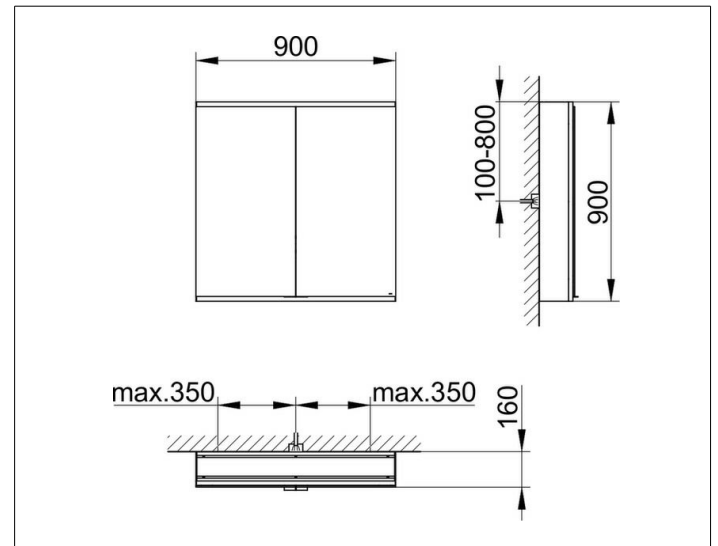

Royal Modular 2.0  
800211091100300 Spiegelschrank

**PRODUKT**

**ZEICHNUNG**

EEK: C ,

**OBERFLÄCHE**

silber-eloxiert

**ABMESSUNG**

900 x 900 x 160 mm