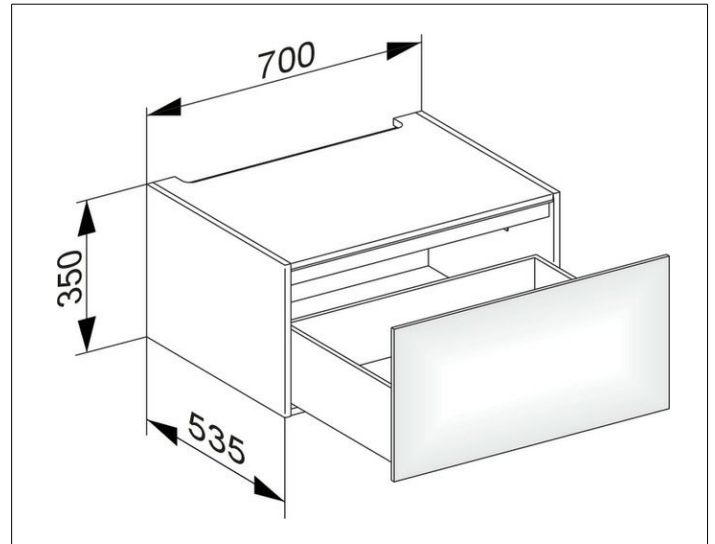

Edition 11

31311210100 Modul Unterbauschrank

PRODUKT

ZEICHNUNG

EEK: F , 5 kWh/1000h

OBERFLÄCHE

weiß Hochglanz/weiß Hochglanz

ABMESSUNG

700 x 350 x 535 mm