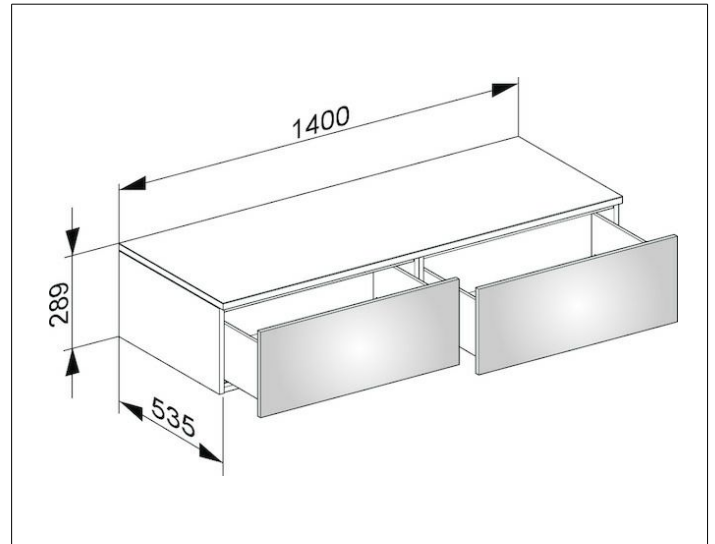

Edition 400

31765450000 Sideboard

PRODUKT

ZEICHNUNG

OBERFLÄCHE

cashmere/cashmere

ABMESSUNG

1400 x 289 x 535 mm