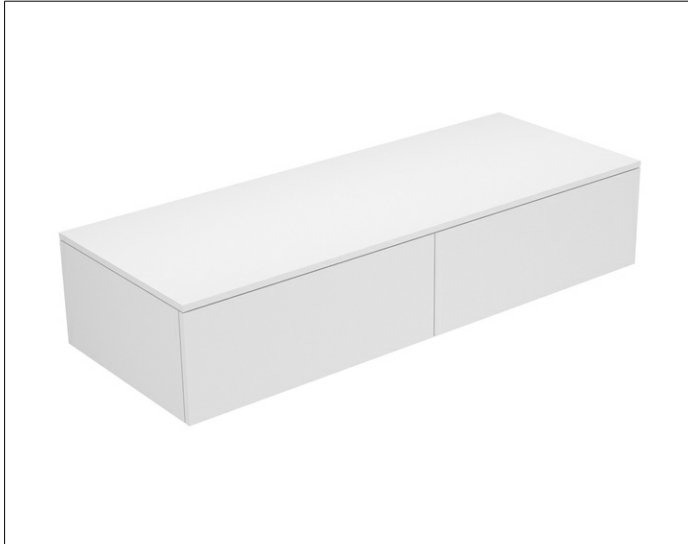

Edition 400

31765450000 Sideboard

PRODUKT

ZEICHNUNG

OBERFLÄCHE

cashmere/cashmere

ABMESSUNG

1400 x 289 x 535 mm