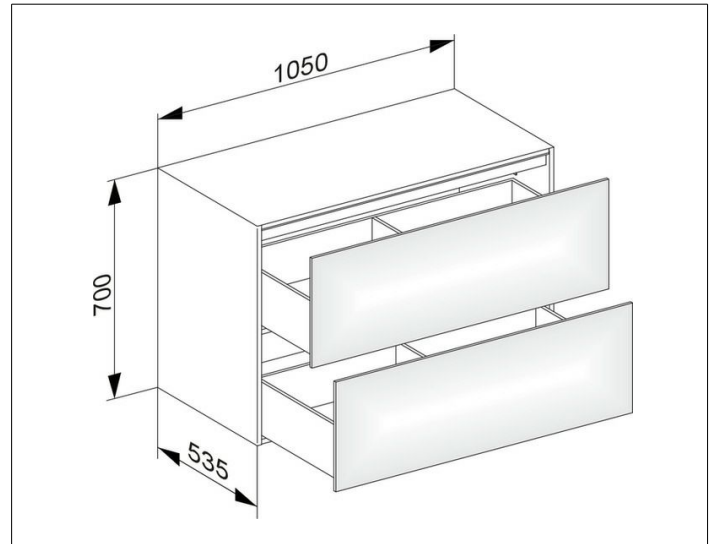

Edition 11

31325270100 Sideboard

PRODUKT

ZEICHNUNG

EEK: F ,

OBERFLÄCHE

weiß/Glas weiß satiniert

ABMESSUNG

1050 x 700 x 535 mm