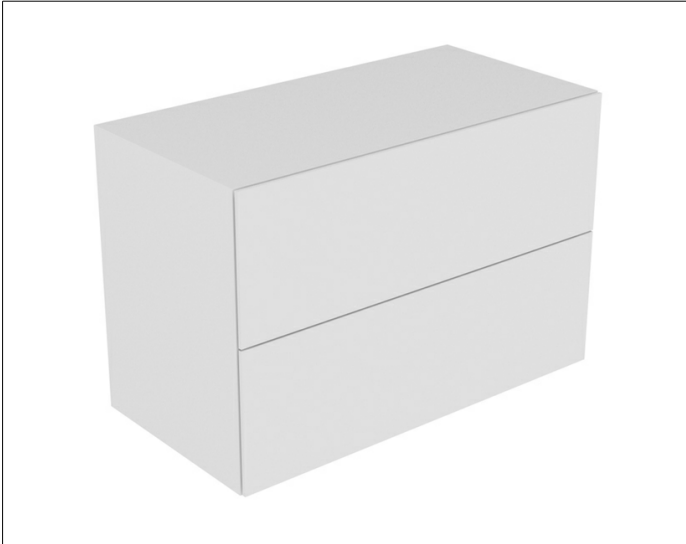

Edition 11

31325270100 Sideboard

PRODUKT

ZEICHNUNG

EEK: F ,

OBERFLÄCHE

weiß/Glas weiß satiniert

ABMESSUNG

1050 x 700 x 535 mm