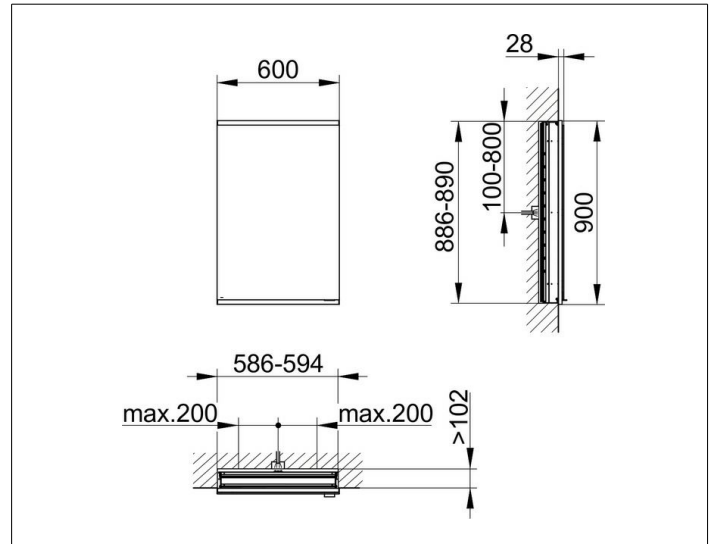

Royal Modular 2.0  
800020061000100 Spiegelschrank

PRODUKT

ZEICHNUNG

EEK: C ,

OBERFLÄCHE

silber-eloxiert

ABMESSUNG

600 x 900 x 120 mm