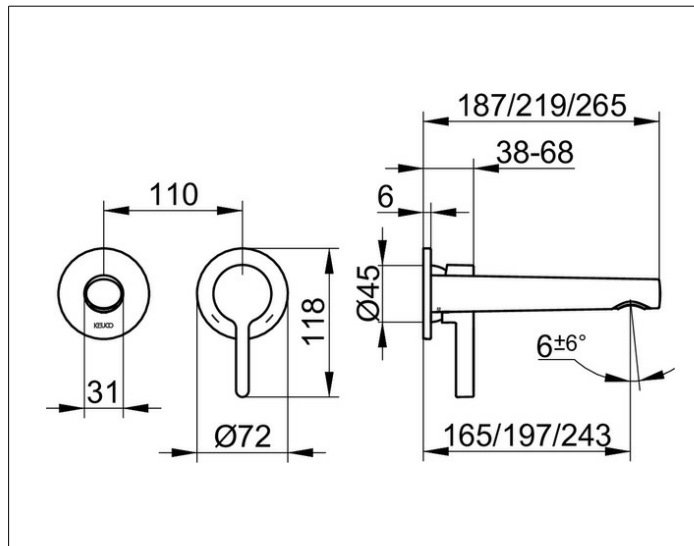

Edition 400

51516050201 Einhebel-Waschtismischer

**PRODUKT**

**ZEICHNUNG**

**PRODUKTBESCHREIBUNG**

für UP Montage, DN 15,  
Mischwasserkartusche mit keramischen Dichtscheiben  
und Temperaturbegrenzung  
Luftsprudler SLIM SSR M 24x1, Strahlwinkel verstellbar,  
Durchflussbegrenzung auf 7,6 l/min., geräuschgeprüft,  
passend für Grundkörper Art.-Nr. 59916 000070

**OBERFLÄCHE**

Nickel gebürstet

**ABMESSUNG**

Ausladung 165 mm

**AUSSCHREIBUNGSTEXT**

KEUCO Edition 400 Einhebel-Waschtismischer, 51516050201  
Einhebel-Waschtismischer mit hochwertiger PVD-Beschichtung,  
Nickel gebürstet, in skulpturaler Formensprache,  
für Unterputz-Montage, DN15,  
hochwertige Mischwasserkartusche mit keramischen Dichtscheiben  
und Temperaturbegrenzung,  
Rosettendurchmesser 72 mm,  
Auslaufdurchmesser am Strahlregler 31 mm,  
Luftsprudler SLIM SSR M 24x1, Strahlwinkel verstellbar +/-6°,  
Gesamthöhe Bedienelement 118 mm, Breite 182 mm, Ausladung 187 mm,  
Durchflussbegrenzung auf 7,6 l/min.

Hinweis:  
passender Grundkörper Art.-Nr. 59916000070