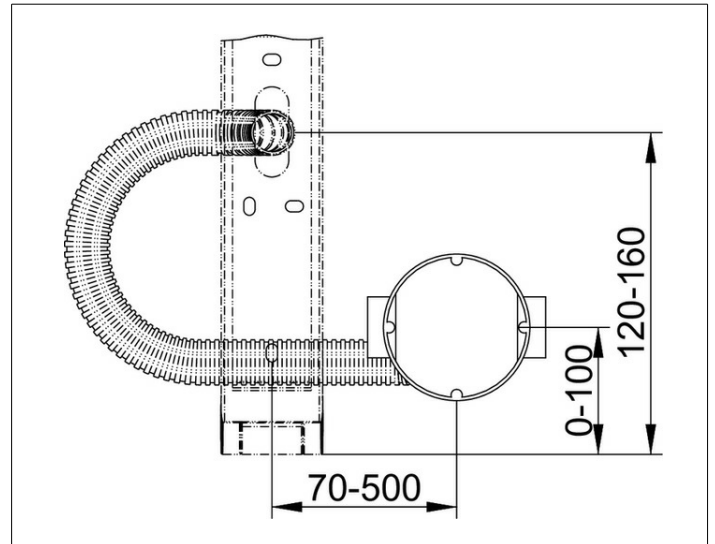

Kosmetikspiegel
1769900002 Rohbau-Set

PRODUKT

ZEICHNUNG

PRODUKTBESCHREIBUNG

Mauerwerkmontage
 für die Unterputz-Montage von Kabel und Netzteil
 des Kosmetikspiegels iLook_move,
 bestehend aus Leerrohr und Wandanschlußdose (68 mm Ø)

ABMESSUNG

800 mm

AUSSCHREIBUNGSTEXT

KEUCO Rohbau-Set, 17699000002
 Wandanschlußdose für Mauerwerkmontage
 von Kabel und Netzteil des Kosmetikspiegels iLook_move,
 Bestehend aus Leerrohr (500 mm) und Wandanschlußdose,

Passend zu Kosmetikspiegel iLook_move, Art.Nr:
 17612019002/17613019002

Leerrohr ist auf Anfrage auch in Sonderlänge erhältlich.

Detaillierte Montage und Platzierungshinweise finden Sie
 in der zugehörigen Montageanleitung unter www.keuco.de