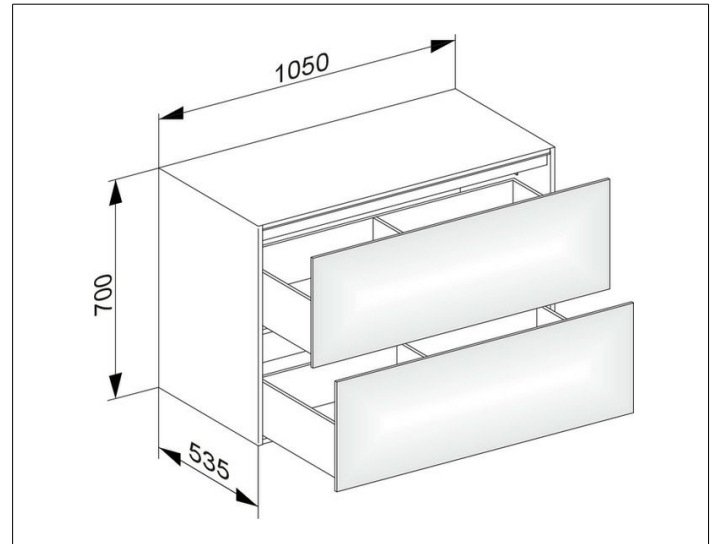

Edition 11

31325890100 Sideboard

**PRODUKT**

**ZEICHNUNG**

EEK: F , 7 kWh/1000h

**OBERFLÄCHE**

Eiche-hell Furnier/Eiche-hell Furnier

**ABMESSUNG**

1050 x 700 x 535 mm