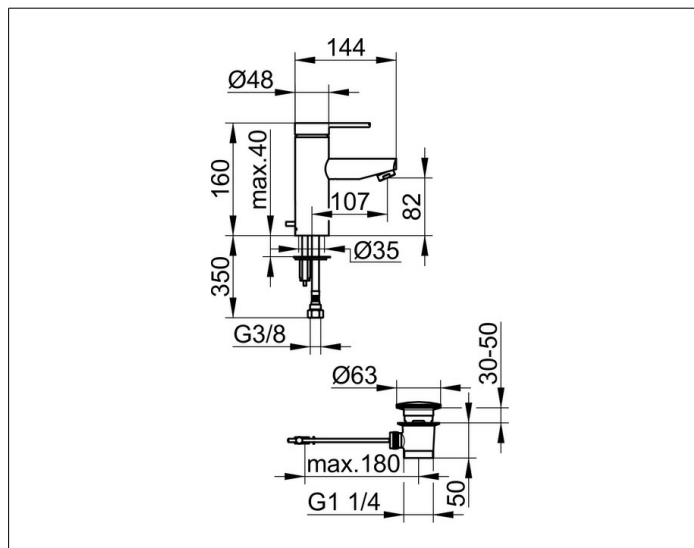

Plan blue

53902010000 Einhebel-Waschtismischer 90

PRODUKT

ZEICHNUNG

PRODUKTBESCHREIBUNG

mit Zugstangen-Ablaufgarnitur 1 1/4 Zoll
 Einlochmontage mit Schnell-Montage-System
 Mischwasserkartusche mit keramischen Dichtscheiben
 und Temperaturbegrenzung
 Luftsprudler M 24x1, Strahlwinkel verstellbar +/- 8°
 Druckschläuche 420 mm G 3/8 Zoll
 Durchflussmenge begrenzt auf 6 l/min.
 geräuschgeprüft

OBERFLÄCHE

verchromt

AUSSCHREIBUNGSTEXT

KEUCO PLAN BLUE Einhebel-Waschtismischer 90, 53902010000
 hochglanzverchromter Einhebel-Waschtismischer,
 in ästhetischem, funktionalem Design,
 für Standmontage, inklusive Zugstangen-Ablaufgarnitur,
 hochwertige Mischwasserkartusche mit
 keramischen Dichtscheiben und Temperaturbegrenzung,
 Durchflussmenge begrenzt auf 6 l/min.,
 Betätigungselement aus Metall,
 Einlochmontage mit Schnell-Montage-System
 für Waschtische, bzw. Waschtischplatten mit
 einer maximalen Stärke von 40 mm,
 Luftsprudler M 24x1, Strahlwinkel verstellbar +/- 8°,
 Höhe 161 mm, Auslaufhöhe 84 mm, Ausladung 144 mm,
 Grundkörperdurchmesser 48 mm, Auslaufdurchmesser 28 mm
 Wasseranschluss mit flexiblen Druckschläuchen,
 Länge 420 mm, Gewindedurchmesser G 3/8 Zoll,
 Anschlussrohrlänge 350 mm,
 Zugstangen-Ablaufgarnitur mit
 G 1 1/4 Zoll Anschlussgewinde,
 Länge der Zugstange 400 mm,
 Abdeckstopfen Durchmesser 63 mm
 DVGW geprüft