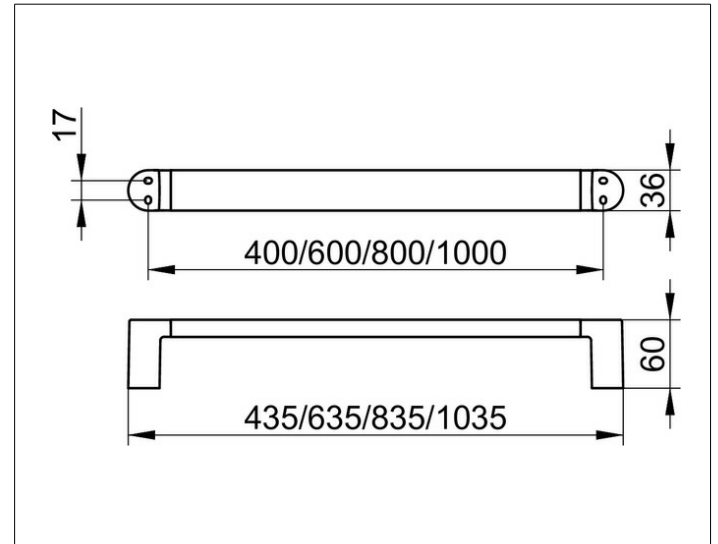

Elegance

11601010400 Badetuchhalter

PRODUKT

ZEICHNUNG

OBERFLÄCHE

verchromt

ABMESSUNG

400 mm

AUSSCHREIBUNGSTEXT

KEUCO ELEGANCE Badetuchhalter 11601010400

Hochglanzverchromter Badetuchhalter

elegantes, langovales Profil, leicht überwölbte Flächen in zeitlosem Design,

solide Wandbefestigung aus Zinkdruckguss, leicht zu reinigen

Achismaß 400 mm, bei einer Gesamtbreite von 435 mm

Ausladung 60 mm

Der Badetuchhalter wird verdeckt angebracht

Lieferung inkl. korrosionsfreiem Befestigungsmaterial