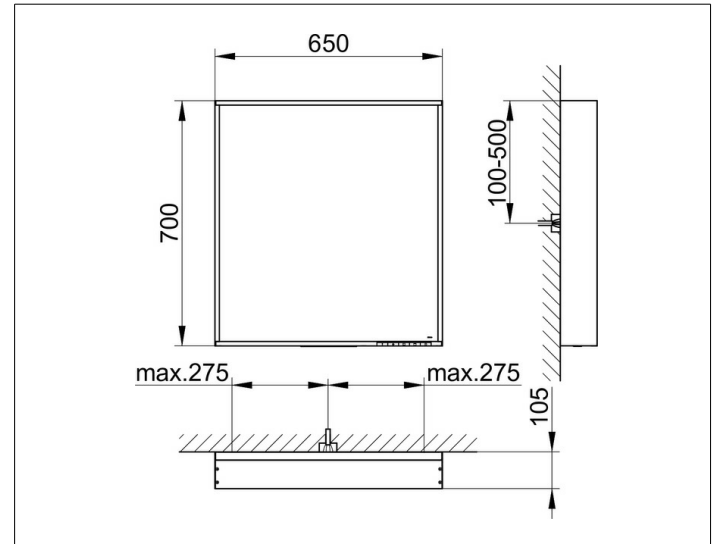

X-Line

33297292003 Lichtspiegel

PRODUKT

ZEICHNUNG

PRODUKTBESCHREIBUNG

stufenlos einstellbare Lichtfarbe von 2700 Kelvin (warmweiß)
 bis 6500 Kelvin (Tageslicht)
 umlaufender Aluminium-Rahmen, lackiert
 Bedienung:
 Tastenfeld mit kapazitiver Touch-Sensorik,
 DALI-steuerbar
 Beleuchtung:
 LED (Lebensdauer > 30.000 Stunden),
 Hauptlicht (Ober- und Wandbeleuchtung) und
 Waschtischbeleuchtung separat stufenlos dimmbar
 sowie ein-/ausschaltbar
 EEK: C ,

OBERFLÄCHE

inox

ABMESSUNG

650 x 700 x 105 mm